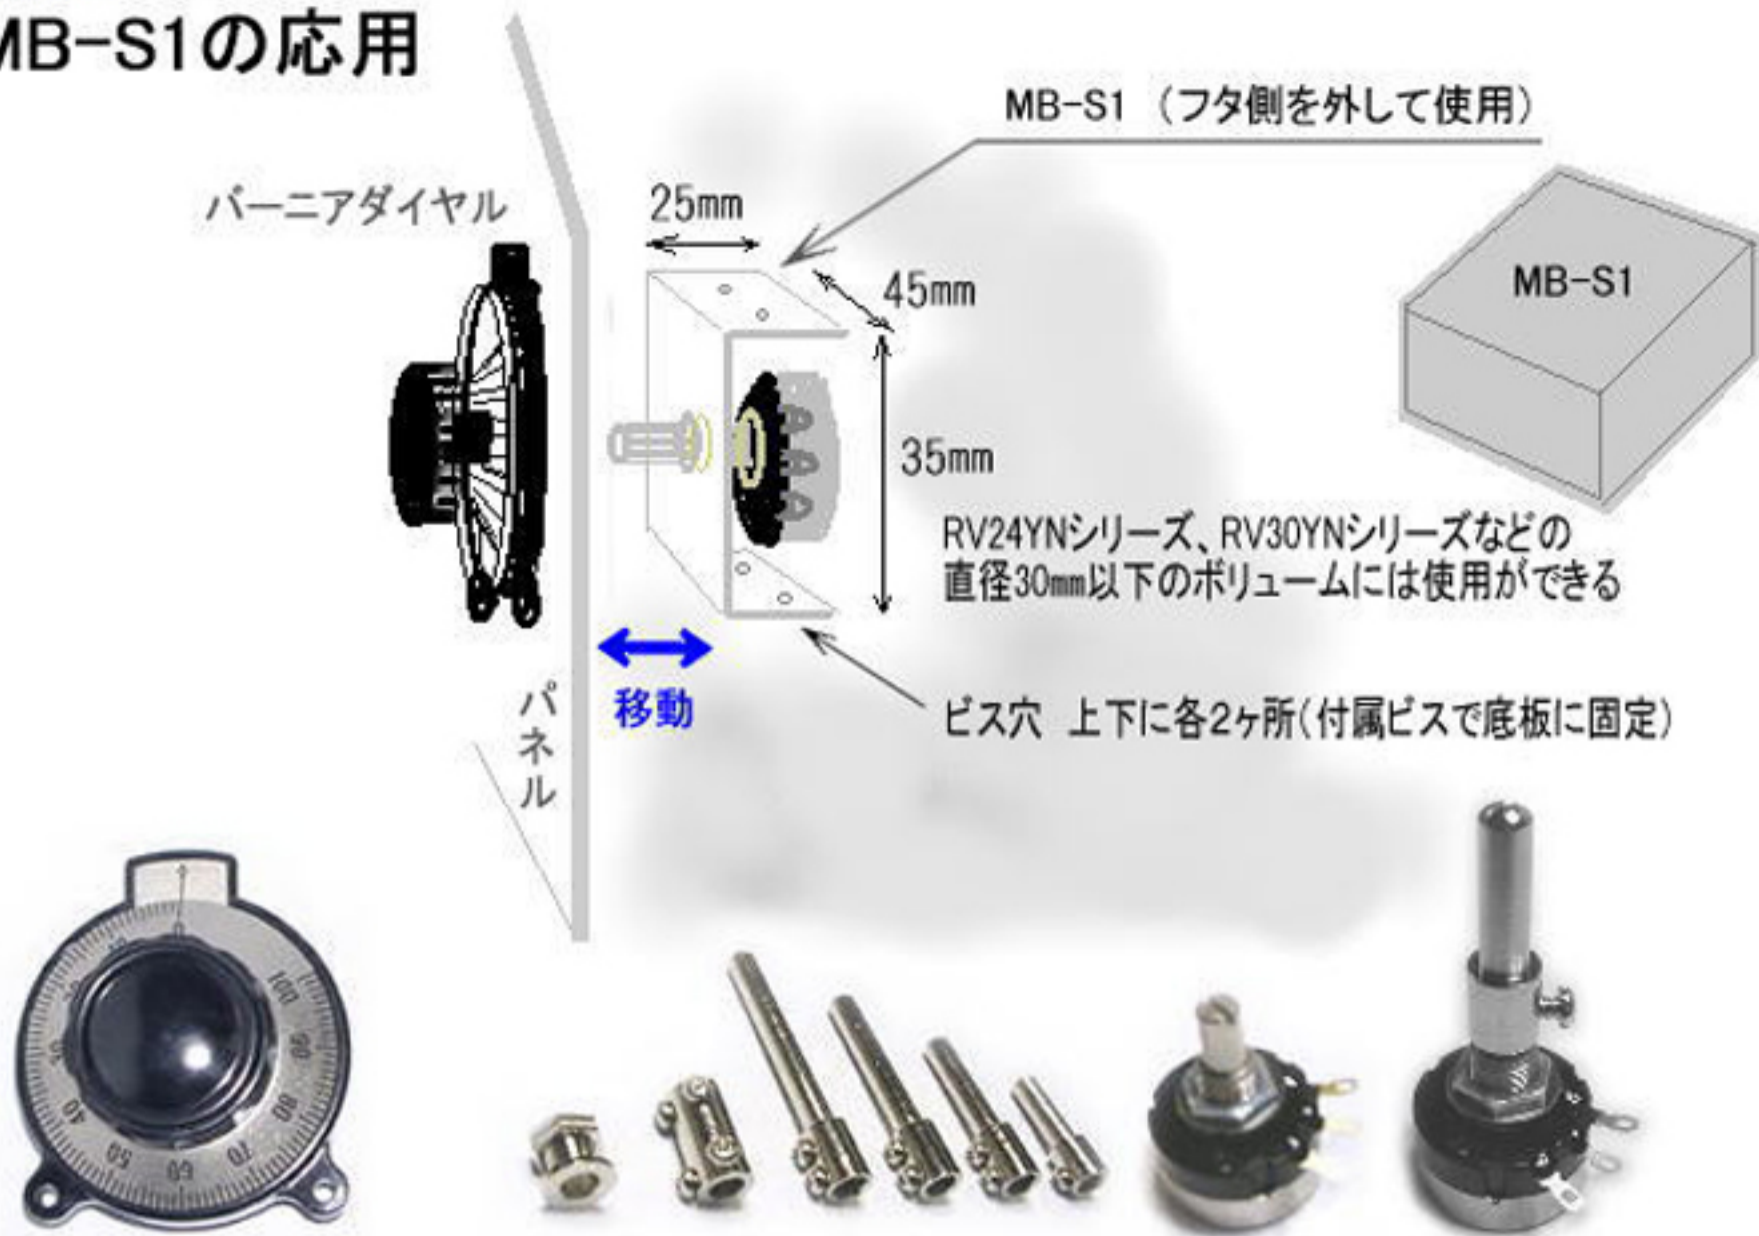

タカチ アルミケース MB-S1の応用

Design & Photographed by FURUKAWAELECTRON